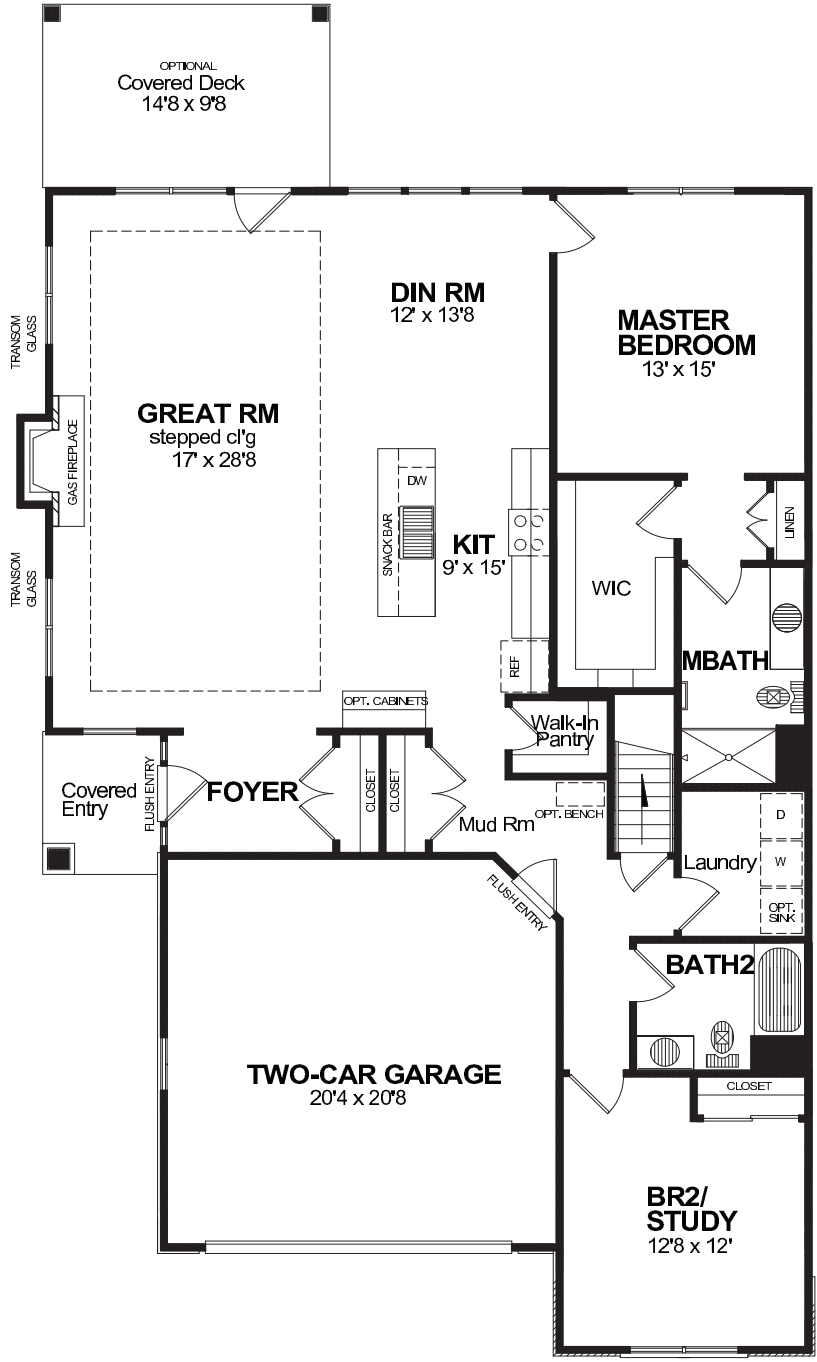

GREENBRIAR III - 1760 SF - LEFT GARAGE

585-249-8160

www.pmhomes.com